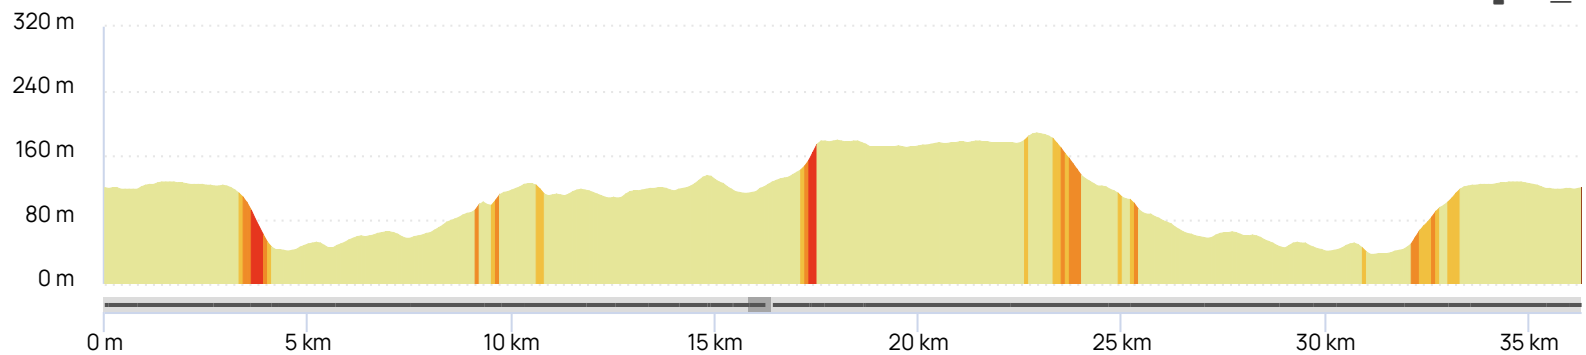

Distance 36.29 km
Dénivelé + 369 m
Dénivelé - 369 m
Altitude min. 38 m
Altitude max. 189 m

Le droit de reproduction est strictement réservé à un usage personnel et privé. Lors de la pratique de votre activité, veillez à respecter les propriétés et chemins privés et assurez-vous de la praticabilité du parcours.