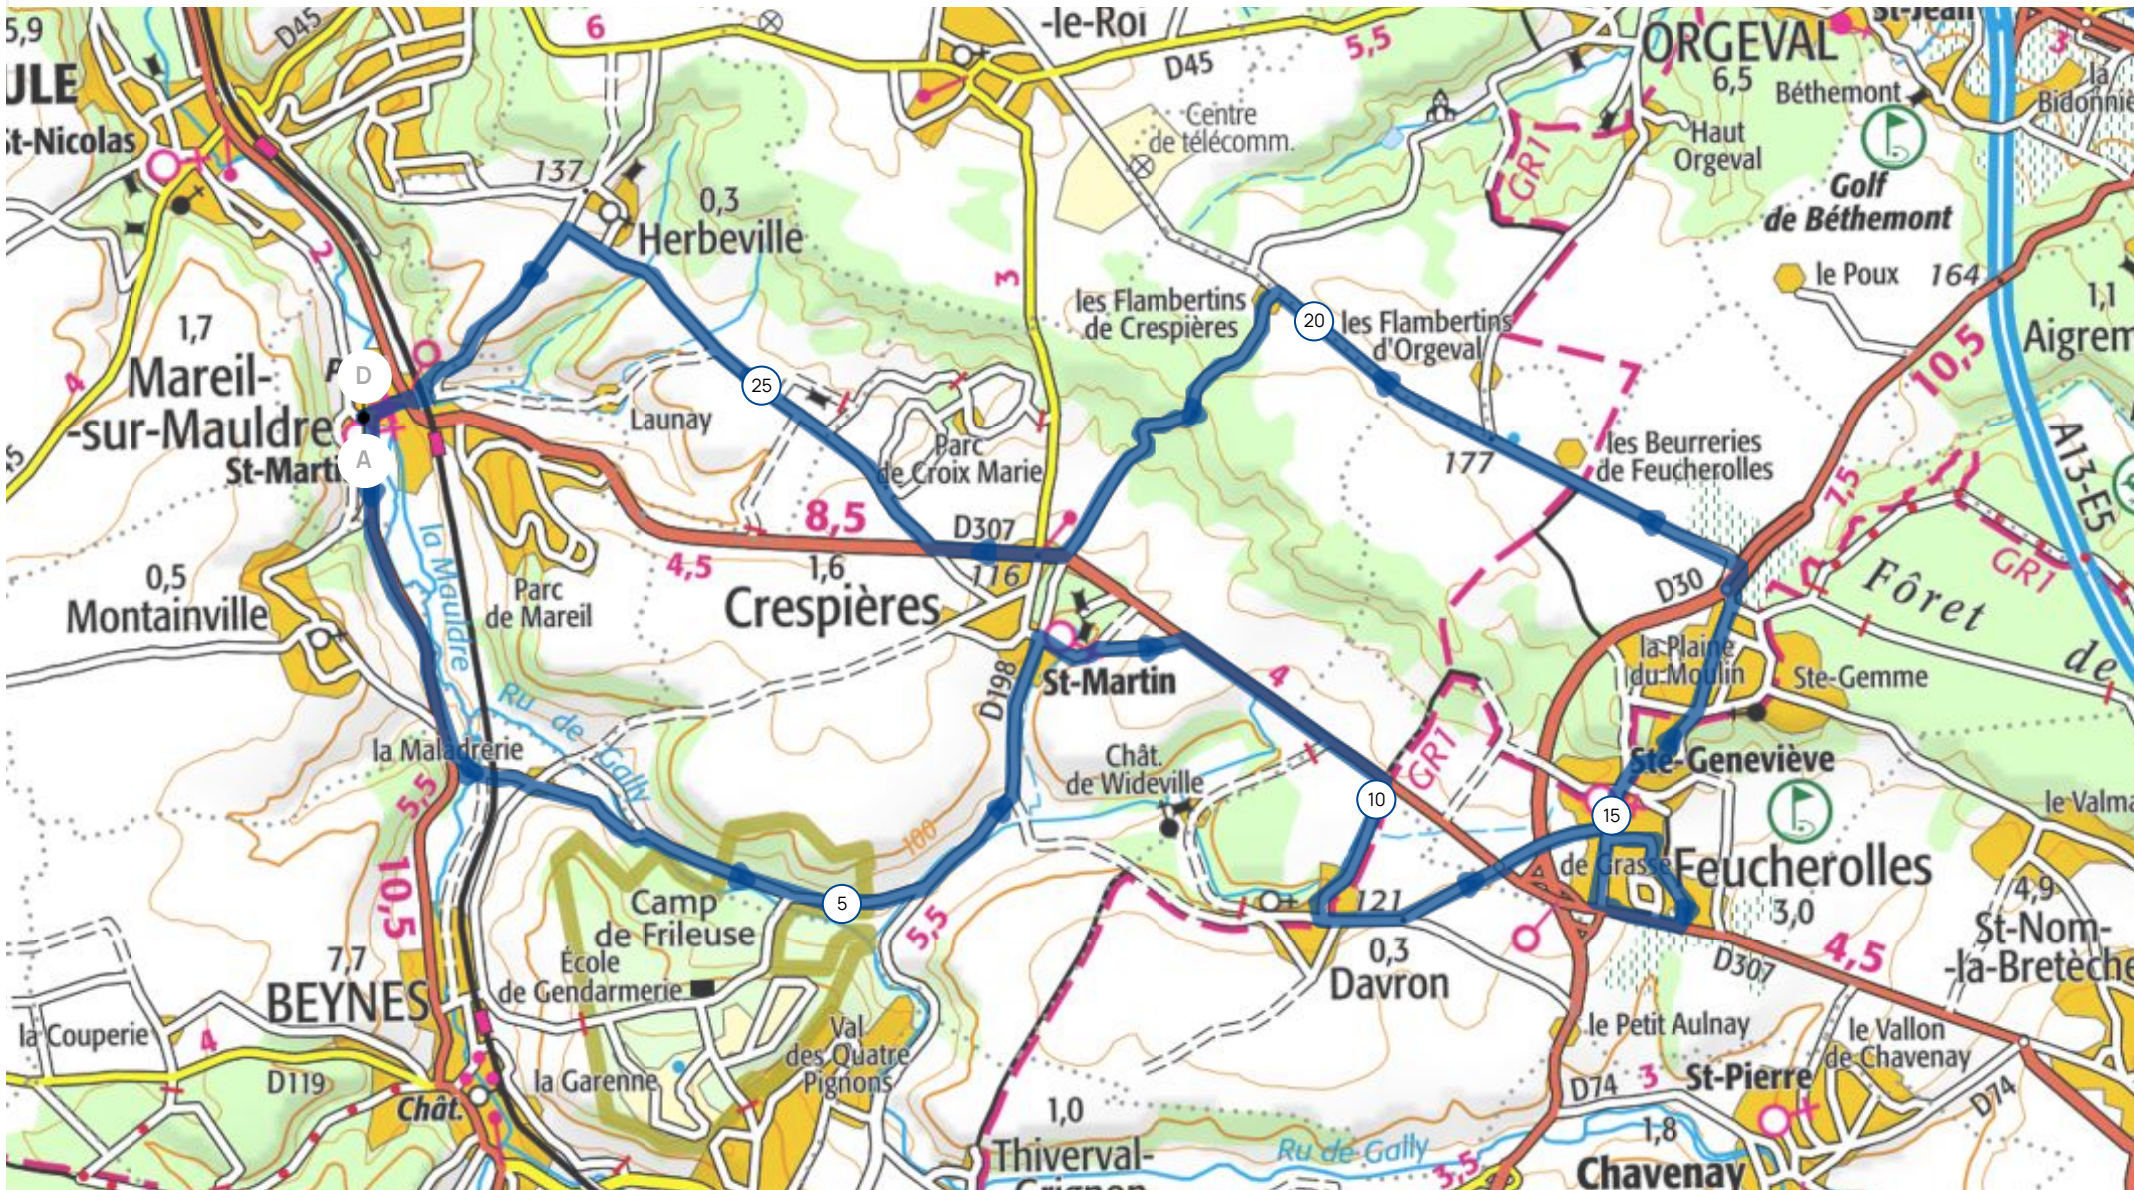

Distance	Dénivelé +	Dénivelé -	Altitude min.	Altitude max.
28.48 km	294 m	294 m	38 m	189 m

Le droit de reproduction est strictement réservé à un usage personnel et privé. Lors de la pratique de votre activité, veillez à respecter les propriétés et chemins privés et assurez-vous de la praticabilité du parcours.